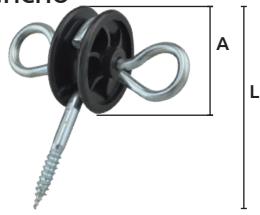

Aislador doble gancho

Características:
• Material: polietileno

PARA CERCA ELÉCTRICA

ALTA DENSIDAD

Código	Número	Medidas mm		Precio
		A	L	
15AISLAD013CH	INS034-00B	44	90	\$255.20

Bolsa: 10 Piezas Master: 30 Bolsas

Aislador

Características:
• Material: polietileno

ALTA DENSIDAD

PARA POSTE DE VARILLA

Código	Número	Medidas mm		Precio
		A	L	
15AISLAD016CH	INS507Y	60	32	\$148.48

Bolsa: 10 Piezas Master: 40 Bolsas

Aislador

Características:
• Material: polietileno

PARA CERCA ELÉCTRICA

ALTA DENSIDAD

PARA POSTE DE MADERA

Código	Número	Medidas mm		Precio
		A	L	
15AISLAD017CH	INS510Y	31	42	\$87.00

Bolsa: 10 Piezas Master: 50 Bolsas

Unidad: 1 Pieza. Master: 5 Piezas.

Precios en catálogo de Ferretería

Pinzas para cercas

Características:
• Acabado: níquel pulido
• Cuerpo acero al carbón
• Cabeza tipo martillo

PELLA ALAMBRE

EXTRACTOR DE GRAPAS