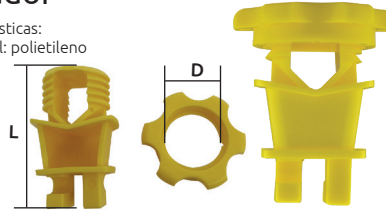

Aislador doble gancho

Características:
• Material: polietileno

PARA CERCA ELÉCTRICA

ALTA DENSIDAD

Código	Número	Medidas mm		Precio
		A	L	
15AISLAD013CH	INS034-00B	44	90	\$255.20

Bolsa: 10 Piezas Master: 30 Bolsas

Aislador

Características:
• Material: polietileno

ALTA DENSIDAD

PARA POSTE DE VARILLA

Código	Número	Medidas mm		Precio
		A	L	
15AISLAD016CH	INS507Y	60	32	\$148.48

Bolsa: 10 Piezas Master: 40 Bolsas

Aislador

Características:
• Material: polietileno

PARA CERCA ELÉCTRICA

ALTA DENSIDAD

PARA POSTE DE MADERA

Código	Número	Medidas mm		Precio
		A	L	
15AISLAD017CH	INS510Y	31	42	\$87.00

Bolsa: 10 Piezas Master: 50 Bolsas

Unidad: 1 Pieza. Master: 5 Piezas.

Precios en catálogo de Ferretería

Pinzas para cercas

Características:
• Acabado: níquel pulido
• Cuerpo acero al carbón
• Cabeza tipo martillo

PELLA ALAMBRE

EXTRACTOR DE GRAPAS