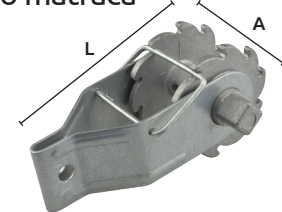

Bolsa: 10 Piezas

Aislador esquinero

Características:
• Material: porcelana

PARA CERCA ELÉCTRICA

Código	Número	Medidas mm		Precio
		A	L	
15AISLAD015CH	INS092	39	26	\$139.20

Bolsa: 10 Piezas Master: 25 Bolsas

Tensor de alambre tipo matraca

Características:
• Material: acero

PARA CERCA ELÉCTRICA

Código	Número	Medidas mm		Precio
		A	L	
15TENSOR001CH	EFA05000S	55	123	\$150.80

Unidad: 1 Pieza Master: 50 Piezas

Cable Polywire

Cinta eléctrica

Características:
• Cuenta con 4 tiras de acero inoxidable de 20mm entrelazadas por 200 m de largo
• Color blanco

Código	Número	Medidas mm		Precio
		A	L	
15CABLE-004CH	WRT048W	180	202	\$1,050.96