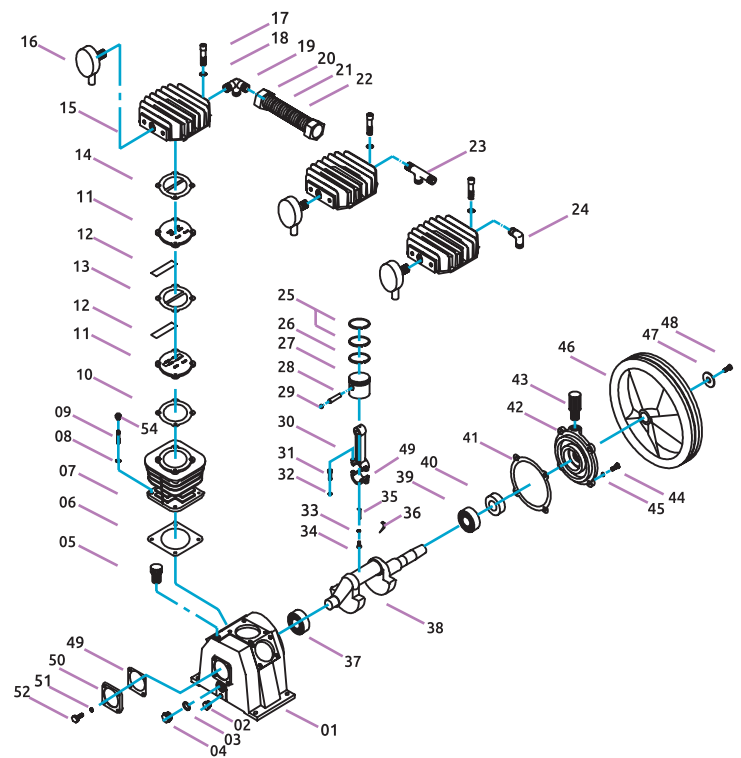

Cabezal de compresora: 14CABEZA025CH / Número: DC2080C (Refacciones)

No. esquema	Código	Descripción	Precio
No. 01	14CAJACA004CH	Caja de aceite	\$1,371.12
No. 02/03/04	14MIRILL006CH	Mirilla de nivel de aceite	\$112.52
No. 05	14TAPAS-010CH	Tapón de depósito de aceite	\$93.96
No. 07	14CILIND003CH	Cilindro de cabezal	\$1,247.00
No. 12	14JUNTAS011CH	Junta de cabezal	\$141.52
No. 10/14/15	14VALVUL036CH	Válvula	\$512.72
No. 17	14CILIND005CH	Tapa de cilindro (aluminio)	\$573.04
No. 17	14CILIND006CH	Tapa de cilindro (Fierro colado)	\$584.64
No. 18	14FILTRO004CH	Filtro de aire	\$473.28
No. 22/23/24	14TUBO-010CH	Tubo de salida	\$647.28
No. 26/27/28/	14PISTON003CH	Pistón completo	\$934.96
29/30	14PISTON004CH	Pistón completo	\$726.16
No. 31	14BIELAS003CH	Bielas	\$460.52
No. 34	14CIGUEN003CH	Cigüeñal	\$---
No. 43	14POLEAS032CH	Polea	\$1,134.48
No. 43	14POLEAS049CH	Polea	\$1,233.08
No. 47	14TAPAS-018CH	Tapa trasera	\$122.96

Cabezal de compresora: 14CABEZA015CH / Número: DC3080 (Refacciones)

No. esquema	Código	Descripción	Precio
No. 01	14CAJACA005CH	Caja de aceite	\$1,421.00
No. 02/03/04	14MIRILL006CH	Mirilla de nivel de aceite	\$112.52
No. 05	14TAPAS-010CH	Tapón de depósito de aceite	\$93.96
No. 07	14CILIND003CH	Cilindro de cabezal	\$1,247.00
No. 10	14JUNTAS033CH	Junta de cabezal	\$76.56
No. 11	14BASE-002CH	Base de tapa	\$372.36
No. 12	14VALVUL001CH	Válvula	\$495.32
No. 14	14JUNTAS010CH	Junta de cabezal	\$141.52
No. 15	14CILIND018CH	Tapa de cilindro	\$494.16
No. 16	14FILTRO004CH	Filtro de aire	\$473.28
No. 20/21/22	14TUBO-006CH	Tubo de salida	\$186.76
No. 25	14ANILLO205CH	Anillo de pistón	\$198.36
No. 26	14ANILLO206CH	Anillo de pistón	\$63.80
No. 25/26/27/	14PISTON004CH	Pistón completo	\$726.16
28/29	14PISTON032CH	Pistón completo	\$498.80
No. 30/31/32/	14BIELAS009CH	Bielas	\$372.36
33/34/35/49			
No. 38	14CIGUEN006CH	Cigüeñal	\$1,272.52
No. 42	14CILIND031CH	Tapa frontal	\$122.96
No. 46	14POLEAS036CH	Polea	\$1,570.64
No. 50	14TAPAS-018CH	Tapa trasera	\$122.96