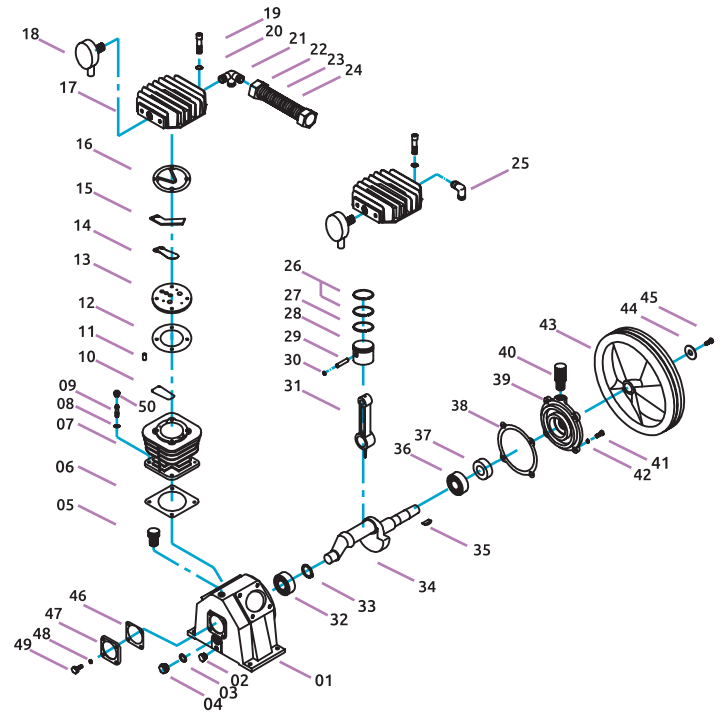

Cabezal de compresora: 14CABEZA025CH / Número: DC2080C (Refacciones)

No. esquema	Código	Descripción	Precio
No. 01	14CAJACA004CH	Caja de aceite	\$1,371.12
No. 02/03/04	14MIRILL006CH	Mirilla de nivel de aceite	\$112.52
No. 05	14TAPAS-010CH	Tapón de depósito de aceite	\$93.96
No. 07	14CILIND003CH	Cilindro de cabezal	\$1,247.00
No. 12	14JUNTAS011CH	Junta de cabezal	\$141.52
No. 10/14/15	14VALVUL036CH	Válvula	\$512.72
No. 17	14CILIND005CH	Tapa de cilindro (aluminio)	\$573.04
No. 17	14CILIND006CH	Tapa de cilindro (Fierro colado)	\$584.64
No. 18	14FILTRO004CH	Filtro de aire	\$473.28
No. 22/23/24	14TUBO-010CH	Tubo de salida	\$647.28
No. 26/27/28/	14PISTON003CH	Pistón completo	\$934.96
29/30	14PISTON004CH	Pistón completo	\$726.16
No. 31	14BIELAS003CH	Bielas	\$460.52
No. 34	14CIGUEN003CH	Cigüeñal	\$---
No. 43	14POLEAS032CH	Polea	\$1,134.48
No. 43	14POLEAS049CH	Polea	\$1,233.08
No. 47	14TAPAS-018CH	Tapa trasera	\$122.96

Cabezal de compresora: 14CABEZA015CH / Número: DC3080 (Refacciones)

No. esquema	Código	Descripción	Precio
No. 01	14CAJACA005CH	Caja de aceite	\$1,421.00
No. 02/03/04	14MIRILL006CH	Mirilla de nivel de aceite	\$112.52
No. 05	14TAPAS-010CH	Tapón de depósito de aceite	\$93.96
No. 07	14CILIND003CH	Cilindro de cabezal	\$1,247.00
No. 10	14JUNTAS033CH	Junta de cabezal	\$76.56
No. 11	14BASE-002CH	Base de tapa	\$372.36
No. 12	14VALVUL001CH	Válvula	\$495.32
No. 14	14JUNTAS010CH	Junta de cabezal	\$141.52
No. 15	14CILIND018CH	Tapa de cilindro	\$494.16
No. 16	14FILTRO004CH	Filtro de aire	\$473.28
No. 20/21/22	14TUBO-006CH	Tubo de salida	\$186.76
No. 25	14ANILLO205CH	Anillo de pistón	\$198.36
No. 26	14ANILLO206CH	Anillo de pistón	\$63.80
No. 25/26/27/	14PISTON004CH	Pistón completo	\$726.16
28/29	14PISTON032CH	Pistón completo	\$498.80
No. 30/31/32/	14BIELAS009CH	Bielas	\$372.36
33/34/35/49			
No. 38	14CIGUEN006CH	Cigüeñal	\$1,272.52
No. 42	14CILIND031CH	Tapa frontal	\$122.96
No. 46	14POLEAS036CH	Polea	\$1,570.64
No. 50	14TAPAS-018CH	Tapa trasera	\$122.96