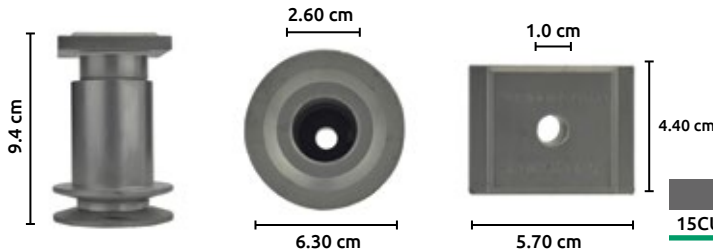

Adaptador para cuchilla de podadora

No. Original:
7105154
(7105154YP)

Aplicación:
SPV22725 (7800837) 22" 7.25TPGT
SPV22725 (7800896) 22" 7.25TPGT
SPV22725E (7800838) 22" 7.25TPGT
SPV22725E (7800897) 22" 7.25TPGT
SPXV22725 (7800829) 22" 7.25GT 3N1
SPXV22725E (7800830) 22" 7.25GT 3N1
también para MURRAY, SNAPPER

Código	Número	Adaptable	Precio
15CUCCHIL162SI	7105154	MURRAY	$1,015.00

Unidad: 1 pieza. Master: 1 pieza

MTD

Adaptador para cuchilla de podadora