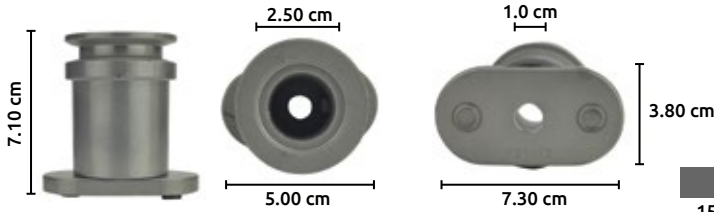

HUSQVARNA

Adaptador para cuchilla de podadora

**No. Original:**  
532421176,  
Cuchilla adaptable  
25 Mm.

**Aplicación:**  
532421176 Husqvarna cuchilla  
Adaptador compatible con  
Craftsman 189179, 421176

Código	Número	Adaptable	Precio
15CUCCHIL161SI	421176	HUSQVARNA	\$487.20

Unidad: 1 pieza. Master: 1 pieza

Adaptador para cuchilla de podadora

Tipo estrella  
7/8"  
(22.2 mm)

**No. Original:**  
581352401  
TIPO ESTRELLA  
7/8 ;  
ASIN B00TD41CQA