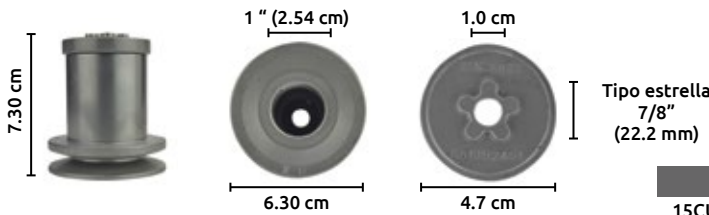

HUSQVARNA

Adaptador para cuchilla de podadora

**No. Original:**  
532421176,  
Cuchilla adaptable  
25 Mm.

**Aplicación:**  
532421176 Husqvarna cuchilla  
Adaptador compatible con  
Craftsman 189179, 421176

Código	Número	Adaptable	Precio
15CUCCHIL161SI	421176	HUSQVARNA	\$487.20

Unidad: 1 pieza. Master: 1 pieza

Adaptador para cuchilla de podadora

Tipo estrella  
7/8"  
(22.2 mm)

**No. Original:**  
581352401  
TIPO ESTRELLA  
7/8 ;  
ASIN B00TD41CQA