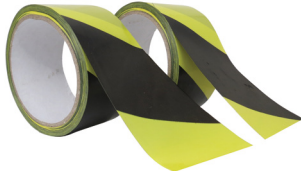

Cinta reflejante para uso marino

- Características:
- Material: policarbonato
 - **Luminosidad: 200cd/lux.**
 - Alta calidad, 5 años de vida.
 - Resistente al agua salada

- Características:
- Capacidad de estiramiento: 10%
 - Resistencia a la tracción: 3.5N
 - Útil para salvavidas, chalecos, lanchas, balsas o barcos
 - Grado SOLAS

CON ADHESIVO

Código	Número	Color	Ancho	Largo	Precio
14CINTAS191CH	RS-0701A	Gris	50 mm	45.7 m	\$4,193.40

Unidad: 1 Pieza Master: 11 Piezas

Cintas advertencia

- Características:
- Material: plástico

Cintas advertencia

Unidad: 1 Pieza. Master: 10 Piezas.

Cintas de advertencia de polipropileno

- Características:
- Material: polipropileno resistente a la intemperie
 - No son autoadheribles.
 - Calibre: 0.15" 3.81 mm

SIN ADHESIVO

Unidad: 1 pieza. Master: 20 piezas.

*NO CUENTA CON OFERTA

Rollo de cinta con 100 etiquetas

- Características:
- Material: película de polipropileno laminada biorientado
 - Con adhesivo Hot-melt

- Colocación:
1. Limpia la superficie de polvo y grasa
 2. Presiona uniformemente con un aplicador
 3. Revisa que las esquinas queden bien adheridas