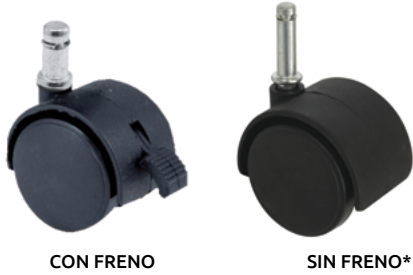

Rodajas gemelas

CON FRENO

SIN FRENO\*

- Características:
- Para metal
  - Espiga fija
  - Rueda de nylon

Código	Número	Medidas (mm)						Precio
		A	B	C	D	E	F	
* 14RODAJA041CH	DK006-TWF15	40	75	49	45	29	6	\$58.00
* 14RODAJA042CH	DK006-TWF02	50	82	49	54	25	10	\$102.08
14RODAJA054CH	DK007-TWF02B	50	82	49	54	25	10	\$102.08

Unidad: 1 juego con 4 pieza Master: 1 juego

CON FRENO

SIN FRENO\*

- Características:
- Para madera
  - Espiga giratoria
  - Rueda de plástico

Código	Número	Medidas (mm)						Precio
		A	B	C	D	E	F	
* 14RODAJA045GU	DK006-TWSB-15	40	89	40	45	42	8	\$96.28
* 14RODAJA046GU	DK006-TWSB-02	50	98	49	55	43	9	\$119.48
14RODAJA051CH	DK007-TWS15B	40	90	40	48	42	9	\$38.28
14RODAJA052CH	DK007-TWS02B	50	100	49	57	43	8	\$134.56

Unidad: 1 juego con 4 pieza Master: 1 juego

CON FRENO

SIN FRENO\*

- Características:
- Para metal
  - Espiga con rosca giratoria
  - Rueda de nylon

Código	Número	Medidas (mm)						Precio
		A	B	C	D	E	F	
* 14RODAJA050GU	DK006-TWT-02	50	77	49	62	15	9	\$99.76
14RODAJA058CH	DK007-TWT02B	50	75	48	60	15	9	\$82.36

Unidad: 1 juego con 4 piezas Master: 1 juego

SIN FRENO\*

- Características:
- Para metal
  - Base tipo "U" giratoria
  - Rueda de nylon

Código	Número	Medidas (mm)						Precio
		A	B	C	D	E	F	
* 14RODAJA044CH	DK006-TWC02	50	99	50	7	42	19	\$132.24