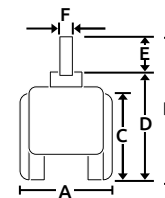

Unidad: 1 juego con 4 pieza Master: 1 juego

CON FRENO

SIN FRENO\*

- Características:
- Para madera
  - Espiga giratoria
  - Rueda de plástico

Código	Número	Medidas (mm)						Precio
		A	B	C	D	E	F	
* 14RODAJA045GU	DK006-TWSB-15	40	89	40	45	42	8	\$96.28
* 14RODAJA046GU	DK006-TWSB-02	50	98	49	55	43	9	\$119.48
14RODAJA051CH	DK007-TWS15B	40	90	40	48	42	9	\$38.28
14RODAJA052CH	DK007-TWS02B	50	100	49	57	43	8	\$134.56

Unidad: 1 juego con 4 pieza Master: 1 juego

CON FRENO

SIN FRENO\*

- Características:
- Para metal
  - Espiga con rosca giratoria
  - Rueda de nylon

Código	Número	Medidas (mm)						Precio
		A	B	C	D	E	F	
* 14RODAJA050GU	DK006-TWT-02	50	77	49	62	15	9	\$99.76
14RODAJA058CH	DK007-TWT02B	50	75	48	60	15	9	\$82.36

Unidad: 1 juego con 4 piezas Master: 1 juego

SIN FRENO\*

- Características:
- Para metal
  - Base tipo "U" giratoria
  - Rueda de nylon

Código	Número	Medidas (mm)						Precio
		A	B	C	D	E	F	
* 14RODAJA044CH	DK006-TWC02	50	99	50	7	42	19	\$132.24

Unidad: 1 juego con 4 pieza Master: 1 juego

CON FRENO

SIN FRENO\*

- Características:
- Para metal
  - Base metálica
  - Rueda de nylon

Código	Número	Medidas (mm)										Capacidad de carga Kg	Precio	
		A	B	C	D	E	F	G	H	I	J			
*14RODAJA047GU	DK006-TWP-15	40	55	40	45	10	37	5	37	25	25	25	25	\$89.32
*14RODAJA048GU	DK006-TWP02	50	63	48	57	7	35	4	35	24	24	24	24	\$63.80
14RODAJA055CH	DK007-TWP15B	40	54	40	45	8	37	5	37	25	25	25	25	\$95.12
14RODAJA056CH	DK007-TWP02B	50	65	49	56	9	37	5	37	25	25	25	25	\$73.08