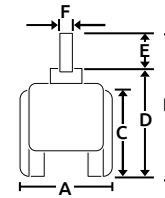

Rodajas gemelas

CON FRENO

SIN FRENO\*

- Características:
- Para metal
  - Espiga fija
  - Rueda de nylon

Código	Número	Medidas (mm)						Precio
		A	B	C	D	E	F	
* 14RODAJA041CH	DK006-TWF15	40	75	49	45	29	6	\$58.00
* 14RODAJA042CH	DK006-TWF02	50	82	49	54	25	10	\$102.08
14RODAJA054CH	DK007-TWF02B	50	82	49	54	25	10	\$102.08

Unidad: 1 juego con 4 pieza Master: 1 juego

CON FRENO

SIN FRENO\*

- Características:
- Para madera
  - Espiga giratoria
  - Rueda de plástico

Código	Número	Medidas (mm)						Precio
		A	B	C	D	E	F	
* 14RODAJA045GU	DK006-TWSB-15	40	89	40	45	42	8	\$96.28
* 14RODAJA046GU	DK006-TWSB-02	50	98	49	55	43	9	\$119.48
14RODAJA051CH	DK007-TWS15B	40	90	40	48	42	9	\$38.28
14RODAJA052CH	DK007-TWS02B	50	100	49	57	43	8	\$134.56

Unidad: 1 juego con 4 pieza Master: 1 juego

CON FRENO

SIN FRENO\*

- Características:
- Para metal
  - Espiga con rosca giratoria
  - Rueda de nylon

Código	Número	Medidas (mm)						Precio
		A	B	C	D	E	F	
* 14RODAJA050GU	DK006-TWT-02	50	77	49	62	15	9	\$99.76
14RODAJA058CH	DK007-TWT02B	50	75	48	60	15	9	\$82.36

Unidad: 1 juego con 4 pieza Master: 1 juego

CON FRENO

SIN FRENO\*

- Características:
- Para metal
  - Base metálica
  - Rueda de nylon

Código	Número	Medidas (mm)										Capacidad de carga Kg	Precio	
		A	B	C	D	E	F	G	H	I	J			
*14RODAJA047GU	DK006-TWP-15	40	55	40	45	10	37	5	37	25	25	25	25	\$89.32
*14RODAJA048GU	DK006-TWP02	50	63	48	57	7	35	4	35	24	24	24	24	\$63.80
14RODAJA055CH	DK007-TWP15B	40	54	40	45	8	37	5	37	25	25	25	25	\$95.12
14RODAJA056CH	DK007-TWP02B	50	65	49	56	9	37	5	37	25	25	25	25	\$73.08