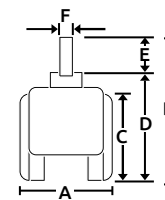

Rodajas gemelas

CON FRENO

SIN FRENO\*

- Características:
- Para metal
  - Espiga fija
  - Rueda de nylon

Código	Número	Medidas (mm)						Precio
		A	B	C	D	E	F	
* 14RODAJA041CH	DK006-TWF15	40	75	49	45	29	6	\$58.00
* 14RODAJA042CH	DK006-TWF02	50	82	49	54	25	10	\$102.08
14RODAJA054CH	DK007-TWF02B	50	82	49	54	25	10	\$102.08

Unidad: 1 juego con 4 pieza Master: 1 juego

CON FRENO

SIN FRENO\*

- Características:
- Para madera
  - Espiga giratoria
  - Rueda de plástico

Código	Número	Medidas (mm)						Precio
		A	B	C	D	E	F	
* 14RODAJA045GU	DK006-TWSB-15	40	89	40	45	42	8	\$96.28
* 14RODAJA046GU	DK006-TWSB-02	50	98	49	55	43	9	\$119.48
14RODAJA051CH	DK007-TWS15B	40	90	40	48	42	9	\$38.28
14RODAJA052CH	DK007-TWS02B	50	100	49	57	43	8	\$134.56

Unidad: 1 juego con 4 pieza Master: 1 juego

CON FRENO

SIN FRENO\*

- Características:
- Para metal
  - Espiga con rosca giratoria
  - Rueda de nylon

Código	Número	Medidas (mm)						Precio
		A	B	C	D	E	F	
* 14RODAJA050GU	DK006-TWT-02	50	77	49	62	15	9	\$99.76
14RODAJA058CH	DK007-TWT02B	50	75	48	60	15	9	\$82.36

Unidad: 1 juego con 4 pieza Master: 1 juego

CON FRENO

SIN FRENO\*

- Características:
- Para metal
  - Base metálica
  - Rueda de nylon

Código	Número	Medidas (mm)										Capacidad de carga Kg	Precio	
		A	B	C	D	E	F	G	H	I	J			
*14RODAJA047GU	DK006-TWP-15	40	55	40	45	10	37	5	37	25	25	25	25	\$89.32
*14RODAJA048GU	DK006-TWP02	50	63	48	57	7	35	4	35	24	24	24	24	\$63.80
14RODAJA055CH	DK007-TWP15B	40	54	40	45	8	37	5	37	25	25	25	25	\$95.12
14RODAJA056CH	DK007-TWP02B	50	65	49	56	9	37	5	37	25	25	25	25	\$73.08