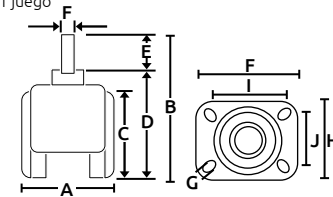

Unidad: 1 juego con 4 pieza Master: 1 juego

CON FRENO

SIN FRENO\*

- Características:
- Para metal
  - Espiga con rosca giratoria
  - Rueda de nylon

Código	Número	Medidas (mm)						Precio
		A	B	C	D	E	F	
* 14RODAJA050GU	DK006-TWT-02	50	77	49	62	15	9	\$99.76
14RODAJA058CH	DK007-TWT02B	50	75	48	60	15	9	\$82.36

Unidad: 1 juego con 4 piezas Master: 1 juego

SIN FRENO\*

- Características:
- Para metal
  - Base tipo "U" giratoria
  - Rueda de nylon

Código	Número	Medidas (mm)						Precio
		A	B	C	D	E	F	
* 14RODAJA044CH	DK006-TWC02	50	99	50	7	42	19	\$132.24

Unidad: 1 juego con 4 pieza Master: 1 juego

CON FRENO

SIN FRENO\*

- Características:
- Para metal
  - Base metálica
  - Rueda de nylon

Código	Número	Medidas (mm)										Capacidad de carga Kg	Precio	
		A	B	C	D	E	F	G	H	I	J			
*14RODAJA047GU	DK006-TWP-15	40	55	40	45	10	37	5	37	25	25	25	25	\$89.32
*14RODAJA048GU	DK006-TWP02	50	63	48	57	7	35	4	35	24	24	24	24	\$63.80
14RODAJA055CH	DK007-TWP15B	40	54	40	45	8	37	5	37	25	25	25	25	\$95.12
14RODAJA056CH	DK007-TWP02B	50	65	49	56	9	37	5	37	25	25	25	25	\$73.08