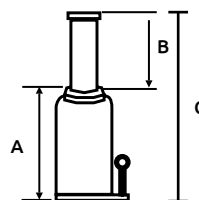

- Características:
- Empaques
 - Retenes
 - Bolas de acero
 - Seguros

Código	Número	Para gato de	Precio
16GATOPA020EK	ROJO-2	2 toneladas	\$155.44
16GATOPA021EK	ROJO-4	4 toneladas	\$186.76

Unidad: 1 juego Master: 1 juego

Gato hidráulico de botella

- Características:
- Capacidad: 32 toneladas
 - Peso aprox.: 16.5 Kg.
 - Altura A: 180mm
 - Altura B: 285mm
 - Altura C: 465mm

SPARELLI
FORZA DENTRO

Código	Número	Precio
16GATOB0018CH	ST3203	\$3,485.80