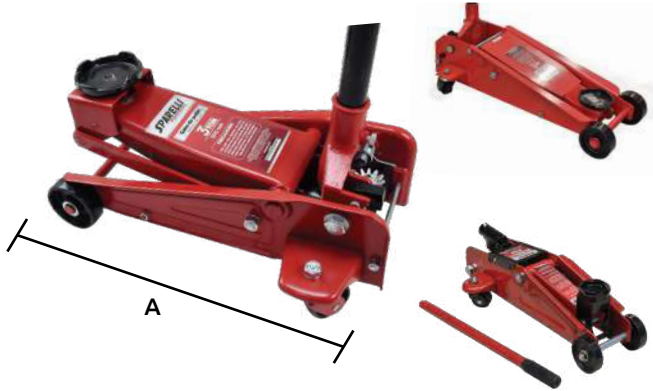

Gato de patín

- Características :
- Material: Acero
 - Color Rojo
 - Con llantas para mejor maniobrabilidad
 - Con válvula de seguridad para prevenir sobrecargas

OFERTA
POR VOLUMEN *

PARA TRABAJO REGULAR

Código	Número	Capacidad		Medida A (cm)	Elevación (mm)		Precio
		(Ton)	(Kg)		Mín	Máx	
*16GATOPA056CH	BM03-88070	2	2,000	40	135	320	\$1,663.44
16GATOPA057CH	BM03-88301	3	3,000	50	140	500	\$4,999.60
16GATOPA058CH	BM03-88302	4	4,000	80.3	145	520	\$11,751.96

Unidad: 1 pieza Master: 1 pieza

Gato de patín largo

- Características :
- Material: Acero
 - Color Rojo
 - Con llantas para mejor maniobrabilidad
 - Con válvula de seguridad para prevenir sobrecargas
 - Bomba dual para elevación rápida

Unidad: 1 pieza Master: 1 pieza

Gato hidráulico para carrocerías

- Características :
- Material: Acero
 - Color Rojo
 - Para levantar, empujar, tirar, enderezar, extender y doblar en tareas de reparación de carrocería y marco de automóviles
 - Incluye bomba, cilindro y accesorios en estuche que contiene:
 - * Bomba de mano hidráulica
 - * Manguera
 - * Estabilizador
 - * Tubos de extracción
 - * Conector macho
 - * Cabeza