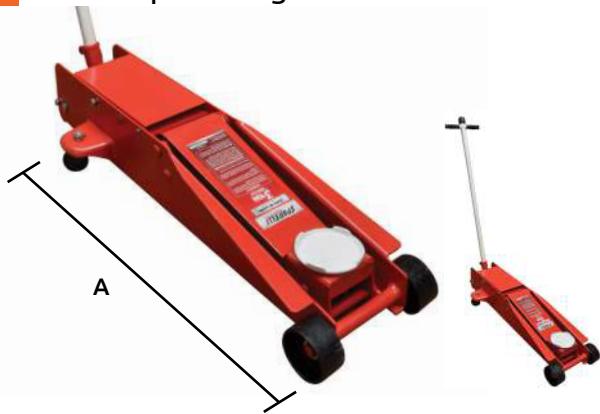

Gato de patín

- Características :
- Material: Acero
 - Color Rojo
 - Con llantas para mejor maniobrabilidad
 - Con válvula de seguridad para prevenir sobrecargas

OFERTA
POR VOLUMEN *

PARA TRABAJO REGULAR

Código	Número	Capacidad		Medida A (cm)	Elevación (mm)		Precio
		(Ton)	(Kg)		Mín	Máx	
*16GATOPA056CH	BM03-88070	2	2,000	40	135	320	\$1,663.44
16GATOPA057CH	BM03-88301	3	3,000	50	140	500	\$4,999.60
16GATOPA058CH	BM03-88302	4	4,000	80.3	145	520	\$11,751.96

Unidad: 1 pieza Master: 1 pieza

Gato de patín largo

- Características :
- Material: Acero
 - Color Rojo
 - Con llantas para mejor maniobrabilidad
 - Con válvula de seguridad para prevenir sobrecargas
 - Bomba dual para elevación rápida

Unidad: 1 pieza Master: 1 pieza

Gato hidráulico para carrocerías

- Características :
- Material: Acero
 - Color Rojo
 - Para levantar, empujar, tirar, enderezar, extender y doblar en tareas de reparación de carrocería y marco de automóviles
 - Incluye bomba, cilindro y accesorios en estuche que contiene:
 - * Bomba de mano hidráulica
 - * Manguera
 - * Estabilizador
 - * Tubos de extracción
 - * Conector macho
 - * Cabeza