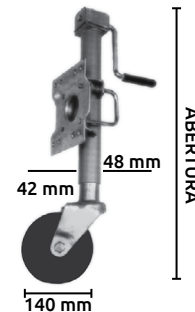

Interruptor de batería

1. Características:
2. Operación: 2 posiciones (encendido/apagado)
3. Características eléctricas:
4. Voltaje máximo: 32V CC
   - Corriente continua: 300A
   - Corriente intermitente: 500A (5 min)
   - Corriente de arranque: 900A

Código	Número	Precio
15INTERR003CH	MT085	$951.20

Unidad: 1 Pieza Master: 1 Pieza Precios en catálogo de Deportes

Voltímetro

1. Características:
2. Material: ABS
   - Color negro
   - Pantalla: solo digital
   - Color del LED: azul, rojo, verde, etc.
   - Rango de medición: 12V-24V, 0-10A
   - Temperatura de funcionamiento: -10/+55
   - Dimensiones: 27,9 x 50,2 mm

Código	Número	Precio
15VOLTIM001CH	DS8010	$534.76

Unidad: 1 Pieza Master: 1 Pieza Precios en catálogo de Deportes

Barra de extensión soporte de carga

1. Características:
2. Fácil de usar
   - Tubo de acero galvanizado
   - Muy útil para asegurar que la carga no se caiga
   - Universal para todo tipo de usos de soporte de carga
   - Altura: Mínima: 226cm, Máxima: 266cm

Código	Número	Precio
14BARRA-002PI	RU1005	$1,020.80

Unidad: 1 pieza Master: 50 piezas

Enchufe

1. Características:
2. Material: ABS
   - Dos entradas USB Tipo A
   - Color negro
   - Tamaño: 21x37x50.3 mm
   - Peso: 23.8 g
3. Características eléctricas:
4. Entrada: cc 12 V/24 V.
   - Salida: 5V 3.1A

Código	Número	Precio
15ENCHUF001CH	DS2013	$225.04

Unidad: 1 Pieza Master: 1 Pieza Precios en catálogo de Deportes

Estabilizadores para bote

1. Características:
2. Material: ABS
   - Accesorios para motores fuera de borda
   - Tamaño: pieza única 18 x18 cm
   - Grosor: 1-2,3 cm

Código	Número	Precio
15ESTABI001CH	MWB002	$1,168.12

Unidad: 1 Pieza Master: 1 Pieza Precios en catálogo de Deportes

Gato mecánico para tráiler

1. Características:
2. Terminado esmaltado y galvanizado
   - Rueda de hule solida