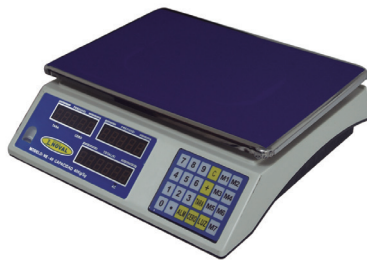

### Báscula comercial de precisión

Colores: azul, rojo, amarillo y verde

**20 kg**  
CAPACIDAD

BATERÍA RECARGABLE

2 MEMORIAS DIRECTAS

Características:

- **Suma de productos hasta 30 artículos pesables.**
- Pantalla frontal LCD que indica precio, peso e importe.
- Acabado ABS.
- Pantalla trasera que indica peso e importe.
- Apagado automático de luz en display para ahorro de energía.
- Batería recargable 4 V / 4 Ah y protección de sobre carga.
- **Alta precisión (2gr)**

### Báscula comercial

**40 kg**  
CAPACIDAD

BATERÍA RECARGABLE

7 MEMORIAS DIRECTAS

Características:

- **Suma hasta 99 productos**
- Plato de acero inoxidable
- Doble pantalla LCD de peso, importe y precio
- Ahorro de energía
- Alarma de sobrepeso
- Función tara
- Peso mínimo 100 g

Especificaciones Técnicas:

- Alimentación: 120 Vca / 60 Hz / 5 W
- Dimensiones del plato: 22.5 x 33.5 cm
- Batería recargable: 4V / 4 Ah
- 7 memorias directas
- Eliminator incluido

Código	Número	Capacidad/ División mínima	Precio
<b>14BASCUL136SM</b>	<b>CR-40</b>	<b>40kg/2gZ</b>	<b>\$1,274.02</b>

### Báscula comercial de precisión

**40 kg**  
CAPACIDAD

BATERÍA RECARGABLE

7 MEMORIAS DIRECTAS

Características:

- **Suma hasta 99 productos**
- Acabado de plástico ABS
- Plato de acero inoxidable
- Pantalla LCD de peso, precio e importe
- Ahorro de energía
- Antiestática/alarma
- Función tara
- Soporta hasta 40 kg
- Peso mínimo 100 g