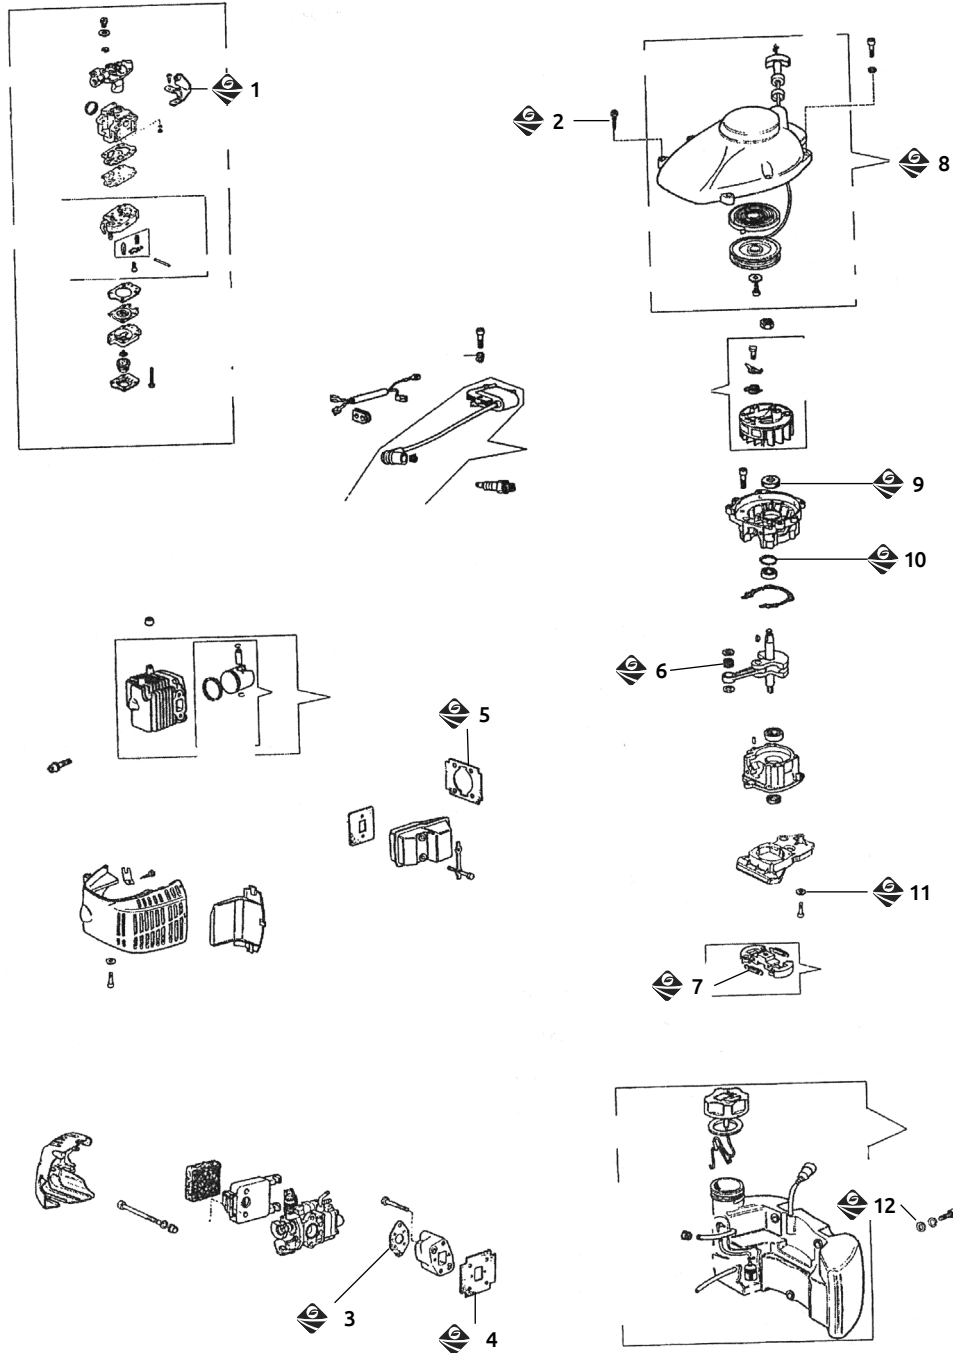

CORTASETOS

PARA
HT27

Ref	Descripción	Código
1	BASE CARBURADOR SPARTA 25 TR 2318813	000002200002318813
2	TORNILLO 3960064	000002200003960064
3	JUNTA CARBURADOR 7 4161438	000002200004161438
4	JUNTA AISLADOR 725 T 61070007	000002200061070007
5	JUNTA CILINDRO 725 T 61070059	000002200061070059
6	COJINETE AGUJAS 725 T 61070076	000002200061070076
7	RESORTE CLUTCH HT27 58040012A	000002200058040012
8	TAPA ARRANQUE HT27 58042013B	000002200058042013
9	SELLO RETÉN 725 T 61070075	000002200061070075
10	ARO SEGAR (SEGURO) JET 460/410 3025019	000002200003025019
11	ARANDELA SC-33 (30000059) 3819005	000002200003819005
12	RONDANA BV-162 3918005	000002200003918005