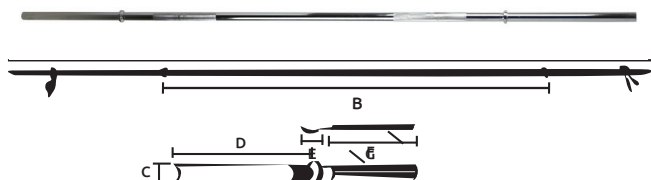

Código	Número	Diámetro de barra	Precio
15GIMNAS021SM	542	2.7 cm	\$4,146.88
15GIMNAS022SM	750		\$5,012.65

Unidad: 1 Juego. Master: 1 Juego.

Barras olímpicas con disco

Características:

- Contiene:
 - * 2 discos de 1/2 kg
 - * 2 discos de 2 kg
 - * 2 discos de 4 kg
- Barra con 6 discos
- Acero fundido

PESO
20 kg

DIÁMETRO
DE BARRA
2.5 cm

Código	Número	Precio
15GIMNAS104SM	S/N	\$2,415.352

Unidad: 1 Juego. Master: 1 Juego.

Discos para pesas

Características:

- Fundición de acero
- Terminado esmaltado

Código	Peso (Kg)	Precio
15GIMNAS071SM	4	\$340.86
15GIMNAS072SM	8	\$681.73
15GIMNAS073SM	10	\$849.41
15GIMNAS078SM	12	\$1,019.98
15GIMNAS079SM	15	\$1,273.97

Unidad: 1 Pieza Master: 1 Pieza

Barra "Z" sencilla

Características:

- Barra de acero cromada con estrías para mejor agarre
- Los topes forman una sola pieza con la barra
- Incluye pinzas para discos

PESO
APROXIMADO
5.700 kg

Medidas						
L	B	C	D	E	F	G
119 cm	79 cm	2.5 cm	19 cm	1.5 cm	28 cm	20 cm

Código	Número	Precio
15GIMNAS125CH	IR94006	\$1,334.00

Unidad: 1 Pieza. Master: 1 Pieza.

Barra cromada para pesas

Características:

- Barra de acero cromada con estrías para mejor agarre
- Los topes forman una sola pieza con la barra
- Incluye pinzas para discos
- Peso neto aproximado: 7.5 kg (10-01-34002) 6.3 kg (IR4004)