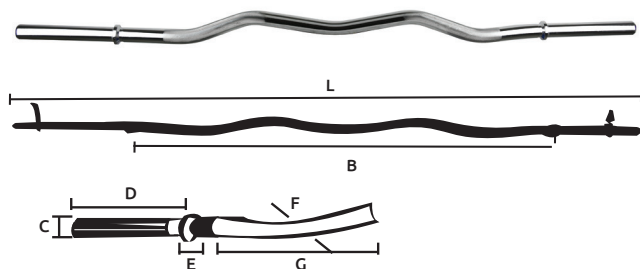

Código	Número	Diámetro de barra	Precio
15GIMNAS021SM	542	2.7 cm	\$4,146.88
15GIMNAS022SM	750		\$5,012.65

Unidad: 1 Juego. Master: 1 Juego.

Barras olímpicas con disco

Características:

- Contiene:
 - * 2 discos de 1/2 kg
 - * 2 discos de 2 kg
 - * 2 discos de 4 kg
- Barra con 6 discos
- Acero fundido

PESO
20 kg

DIÁMETRO
DE BARRA
2.5 cm

Código	Número	Precio
15GIMNAS104SM	S/N	\$2,415.352

Unidad: 1 Juego. Master: 1 Juego.

Discos para pesas

Características:

- Fundición de acero
- Terminado esmaltado

Código	Peso (Kg)	Precio
15GIMNAS071SM	4	\$340.86
15GIMNAS072SM	8	\$681.73
15GIMNAS073SM	10	\$849.41
15GIMNAS078SM	12	\$1,019.98
15GIMNAS079SM	15	\$1,273.97

Unidad: 1 Pieza Master: 1 Pieza

Barra "Z" sencilla

Características:

- Barra de acero cromada con estrías para mejor agarre
- Los topes forman una sola pieza con la barra
- Incluye pinzas para discos

PESO
APROXIMADO
5.700 kg

Medidas						
L	B	C	D	E	F	G
119 cm	79 cm	2.5 cm	19 cm	1.5 cm	28 cm	20 cm

Código	Número	Precio
15GIMNAS125CH	IR94006	\$1,334.00

Unidad: 1 Pieza. Master: 1 Pieza.

Barra cromada para pesas

Características:

- Barra de acero cromada con estrías para mejor agarre
- Los topes forman una sola pieza con la barra
- Incluye pinzas para discos
- Peso neto aproximado: 7.5 kg (10-01-34002) 6.3 kg (IR4004)