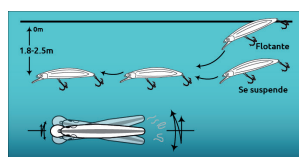

## Señuelos para pesca

Características:  
• Modelo: GM9041

Código	Medida (mm)	Peso (g)	Color	Acción	Precio
15SENUEL404CH	125	23	Rosa-Tornasol	Flota 0-2.0m	\$164.72
15SENUEL405CH	110	14	Rojo-Plata	Flota 0-1.5m	\$161.24
15SENUEL406CH	100	10	Plata-Rojo	Flota 0-1.2m	\$131.08
15SENUEL407CH	80	5.5	Rojo-Perla	Flota 0-1.0m	\$127.60

## Señuelos para pesca

Características:  
• Modelo: GM9035

Código	Medida (mm)	Peso (g)	Color	Acción	Precio
15SENUEL397CH	90	15	Rojo-Plata	Hundimiento 0-2.0m	\$139.20

Unidad: 1 Pieza. Master: 100 Piezas.

## Señuelos para pesca

Características:  
• Modelo: GM9050

Código	Medida (mm)	Peso (g)	Color	Acción	Precio
15SENUEL408CH	135	28	Azul-Verde	Flota 0-2.5m	\$177.48
15SENUEL409CH	135	30	Verde-Limón	Se suspende 0-2.5m	\$177.48
15SENUEL411CH	120	24	Rojo-Perla	Se suspende 0-2.5m	\$160.08
15SENUEL412CH	100	14	Rojo-Plata	Flota 0-2.5m	\$148.48
15SENUEL413CH	100	16	Rojo-Perla	Se suspende 0-2.5m	\$162.40
15SENUEL414CH	100	16	Azul-Plata	Se suspende 0-2.5m	\$162.40