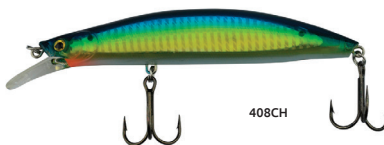

## Señuelos para pesca

Características:  
• Modelo: GM9041

Código	Medida (mm)	Peso (g)	Color	Acción	Precio
15SENUEL404CH	125	23	Rosa-Tornasol	Flota 0-2.0m	\$164.72
15SENUEL405CH	110	14	Rojo-Plata	Flota 0-1.5m	\$161.24
15SENUEL406CH	100	10	Plata-Rojo	Flota 0-1.2m	\$131.08
15SENUEL407CH	80	5.5	Rojo-Perla	Flota 0-1.0m	\$127.60

## Señuelos para pesca

Características:  
• Modelo: GM9035

Código	Medida (mm)	Peso (g)	Color	Acción	Precio
15SENUEL397CH	90	15	Rojo-Plata	Hundimiento 0-2.0m	\$139.20

Unidad: 1 Pieza. Master: 100 Piezas.

## Señuelos para pesca

Características:  
• Modelo: GM9050

Código	Medida (mm)	Peso (g)	Color	Acción	Precio
15SENUEL408CH	135	28	Azul-Verde	Flota 0-2.5m	\$177.48
15SENUEL409CH	135	30	Verde-Limón	Se suspende 0-2.5m	\$177.48
15SENUEL411CH	120	24	Rojo-Perla	Se suspende 0-2.5m	\$160.08
15SENUEL412CH	100	14	Rojo-Plata	Flota 0-2.5m	\$148.48
15SENUEL413CH	100	16	Rojo-Perla	Se suspende 0-2.5m	\$162.40
15SENUEL414CH	100	16	Azul-Plata	Se suspende 0-2.5m	\$162.40