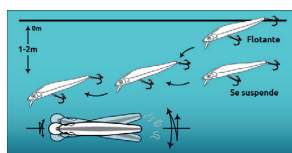

## Señuelos para pesca

Características:  
• Modelo: GM9041

Código	Medida (mm)	Peso (g)	Color	Acción	Precio
15SENUEL404CH	125	23	Rosa-Tornasol	Flota 0-2.0m	\$164.72
15SENUEL405CH	110	14	Rojo-Plata	Flota 0-1.5m	\$161.24
15SENUEL406CH	100	10	Plata-Rojo	Flota 0-1.2m	\$131.08
15SENUEL407CH	80	5.5	Rojo-Perla	Flota 0-1.0m	\$127.60

Unidad: 1 Pieza. Master: 100 Piezas.

## Señuelos para pesca

Características:  
• Modelo: GM9035

Código	Medida (mm)	Peso (g)	Color	Acción	Precio
15SENUEL397CH	90	15	Rojo-Plata	Hundimiento 0-2.0m	\$139.20

Unidad: 1 Pieza. Master: 100 Piezas.

## Señuelos para pesca

Características:  
• Modelo: GM9050

Código	Medida (mm)	Peso (g)	Color	Acción	Precio
15SENUEL408CH	135	28	Azul-Verde	Flota 0-2.5m	\$177.48
15SENUEL409CH	135	30	Verde-Limón	Se suspende 0-2.5m	\$177.48
15SENUEL411CH	120	24	Rojo-Perla	Se suspende 0-2.5m	\$160.08
15SENUEL412CH	100	14	Rojo-Plata	Flota 0-2.5m	\$148.48
15SENUEL413CH	100	16	Rojo-Perla	Se suspende 0-2.5m	\$162.40
15SENUEL414CH	100	16	Azul-Plata	Se suspende 0-2.5m	\$162.40