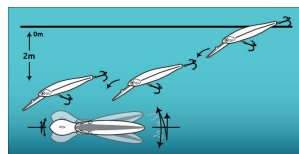

## Señuelos para pesca

Características:  
• Modelo: GM9041

Código	Medida (mm)	Peso (g)	Color	Acción	Precio
15SENUEL404CH	125	23	Rosa-Tornasol	Flota 0-2.0m	\$164.72
15SENUEL405CH	110	14	Rojo-Plata	Flota 0-1.5m	\$161.24
15SENUEL406CH	100	10	Plata-Rojo	Flota 0-1.2m	\$131.08
15SENUEL407CH	80	5.5	Rojo-Perla	Flota 0-1.0m	\$127.60

Unidad: 1 Pieza. Master: 100 Piezas.

## Señuelos para pesca

Características:  
• Modelo: GM9035

Código	Medida (mm)	Peso (g)	Color	Acción	Precio
15SENUEL397CH	90	15	Rojo-Plata	Hundimiento 0-2.0m	\$139.20

Unidad: 1 Pieza. Master: 100 Piezas.

## Señuelos para pesca

Características:  
• Modelo: GM9050

Código	Medida (mm)	Peso (g)	Color	Acción	Precio
15SENUEL408CH	135	28	Azul-Verde	Flota 0-2.5m	\$177.48
15SENUEL409CH	135	30	Verde-Limón	Se suspende 0-2.5m	\$177.48
15SENUEL411CH	120	24	Rojo-Perla	Se suspende 0-2.5m	\$160.08
15SENUEL412CH	100	14	Rojo-Plata	Flota 0-2.5m	\$148.48
15SENUEL413CH	100	16	Rojo-Perla	Se suspende 0-2.5m	\$162.40
15SENUEL414CH	100	16	Azul-Plata	Se suspende 0-2.5m	\$162.40