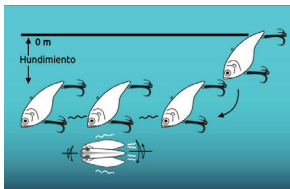

PARA PESCA EN SUPERFICIE

Señuelos para pesca

- Características:
- Tipo Popper
 - Para pesca en superficie
 - Modelo: 9185
 - Acción: Flota en la superficie

OFERTA ESPECIAL

Código	Medida (mm)	Peso (g)	Color	Precio
15SENUEL505CH	80	11.5	Plata-Rojo	\$145.00
15SENUEL506CH	80	11.5	Naranja-Negro	\$138.04
15SENUEL507CH	80	11.5	Plata-Amarillo	\$138.04
15SENUEL508CH	80	11.5	Amarillo-Azul	\$138.04

Unidad: 1 Pieza. Master: 100 Piezas.

Señuelos para pesca

- Características:
- Tipo Popper
 - Para pesca en superficie
 - Modelo: 9140
 - Acción: Flota en la superficie

OFERTA ESPECIAL

Código	Medida (mm)	Peso (g)	Color	Precio
15SENUEL504CH	105	24	Verde/amarillo-Negro	\$153.12
15SENUEL503CH	105	24	Rojo-Amarillo	\$153.12
15SENUEL402CH	105	24	Verde-Negro	\$143.84
15SENUEL502CH	105	24	Azul-Negro	\$153.12

Unidad: 1 Pieza. Master: 100 Piezas.

Señuelos para pesca

- Características:
- Modelo: GM9058
 - Acción: Hundimiento variable

OFERTA ESPECIAL

Código	Medida (mm)	Peso (g)	Color	Precio
15SENUEL370CH	55	9.2	Naranja-Dorado	\$140.36
15SENUEL371CH	55	9.2	Verde-Fluorescente	\$140.36
15SENUEL569CH	55	9.2	Azul-gris tornasol	\$135.72
15SENUEL372CH	70	15	Rojo-Perla	\$149.64
15SENUEL373CH	70	15	Verde-Limón	\$149.64
15SENUEL570CH	70	15	Azul-gris tornasol	\$149.64