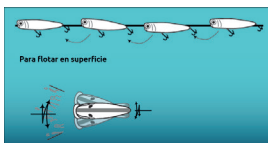

PARA PESCA EN SUPERFICIE

Señuelos para pesca

- Características:
- Tipo Popper
 - Para pesca en superficie
 - Modelo: 9185
 - Acción: Flota en la superficie

OFERTA ESPECIAL

Código	Medida (mm)	Peso (g)	Color	Precio
15SENUEL505CH	80	11.5	Plata-Rojo	\$145.00
15SENUEL506CH	80	11.5	Naranja-Negro	\$138.04
15SENUEL507CH	80	11.5	Plata-Amarillo	\$138.04
15SENUEL508CH	80	11.5	Amarillo-Azul	\$138.04

Unidad: 1 Pieza. Master: 100 Piezas.

Señuelos para pesca

- Características:
- Tipo Popper
 - Para pesca en superficie
 - Modelo: 9140
 - Acción: Flota en la superficie

OFERTA ESPECIAL

Código	Medida (mm)	Peso (g)	Color	Precio
15SENUEL504CH	105	24	Verde/amarillo-Negro	\$153.12
15SENUEL503CH	105	24	Rojo-Amarillo	\$153.12
15SENUEL402CH	105	24	Verde-Negro	\$143.84
15SENUEL502CH	105	24	Azul-Negro	\$153.12

Unidad: 1 Pieza. Master: 100 Piezas.

Señuelos para pesca

- Características:
- Modelo: GM9058
 - Acción: Hundimiento variable

OFERTA ESPECIAL

Código	Medida (mm)	Peso (g)	Color	Precio
15SENUEL370CH	55	9.2	Naranja-Dorado	\$140.36
15SENUEL371CH	55	9.2	Verde-Fluorescente	\$140.36
15SENUEL569CH	55	9.2	Azul-gris tornasol	\$135.72
15SENUEL372CH	70	15	Rojo-Perla	\$149.64
15SENUEL373CH	70	15	Verde-Limón	\$149.64
15SENUEL570CH	70	15	Azul-gris tornasol	\$149.64

Unidad: 1 Pieza. Master: 100 Piezas.

Señuelos para pesca

- Características:
- Con plomos en su interior
 - Acción: Flota en la superficie

TERMINADO NIQUELADO

Código	Medida (mm)	Peso (g)	Color	Precio
15SENUEL316QI	75	9	Negro-Azul-Gris	\$576.52
15SENUEL317QI	75	10	Negro-Naranja	\$570.72
15SENUEL318QI	75	10	Negro-Verde	\$570.72
15SENUEL320QI	75	18	Amarillo-Naranja	\$576.52
15SENUEL321QI	75	13	Negro-Verde-Amarillo-Naranja	\$576.52
15SENUEL319QI	75	15	Negro-Amarillo-Azul-Rosa-Blanco	\$576.52
15SENUEL319QI	75	15	Rojo	\$586.96
15SENUEL271QI	70	12	Negro-Azul-Gris	\$675.12