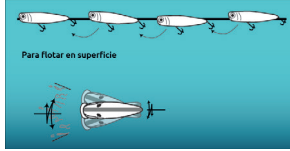

PARA PESCA EN SUPERFICIE

Señuelos para pesca

- Características:
- Tipo Popper
 - Para pesca en superficie
 - Modelo: 9185
 - Acción: Flota en la superficie

OFERTA ESPECIAL

Código	Medida (mm)	Peso (g)	Color	Precio
15SENUEL505CH	80	11.5	Plata-Rojo	\$145.00
15SENUEL506CH	80	11.5	Naranja-Negro	\$138.04
15SENUEL507CH	80	11.5	Plata-Amarillo	\$138.04
15SENUEL508CH	80	11.5	Amarillo-Azul	\$138.04

Unidad: 1 Pieza. Master: 100 Piezas.

Señuelos para pesca

- Características:
- Tipo Popper
 - Para pesca en superficie
 - Modelo: 9140
 - Acción: Flota en la superficie

OFERTA ESPECIAL

Código	Medida (mm)	Peso (g)	Color	Precio
15SENUEL504CH	105	24	Verde/amarillo-Negro	\$153.12
15SENUEL503CH	105	24	Rojo-Amarillo	\$153.12
15SENUEL402CH	105	24	Verde-Negro	\$143.84
15SENUEL502CH	105	24	Azul-Negro	\$153.12

Unidad: 1 Pieza. Master: 100 Piezas.

Señuelos para pesca

- Características:
- Modelo: GM9058
 - Acción: Hundimiento variable

OFERTA ESPECIAL

Código	Medida (mm)	Peso (g)	Color	Precio
15SENUEL370CH	55	9.2	Naranja-Dorado	\$140.36
15SENUEL371CH	55	9.2	Verde-Fluorescente	\$140.36
15SENUEL569CH	55	9.2	Azul-gris tornasol	\$135.72
15SENUEL372CH	70	15	Rojo-Perla	\$149.64
15SENUEL373CH	70	15	Verde-Limón	\$149.64
15SENUEL570CH	70	15	Azul-gris tornasol	\$149.64

Unidad: 1 Pieza. Master: 100 Piezas.

Señuelos para pesca

- Características:
- Con plomos en su interior
 - Acción: Flota en la superficie

TERMINADO NIQUELADO

Código	Medida (mm)	Peso (g)	Color	Precio
15SENUEL316QI	75	9	Negro-Azul-Gris	\$576.52
15SENUEL317QI	75	10	Negro-Naranja	\$570.72
15SENUEL318QI	75	10	Negro-Verde	\$570.72
15SENUEL320QI	75	18	Amarillo-Naranja	\$576.52
15SENUEL321QI	75	13	Negro-Verde-Amarillo-Naranja	\$576.52
15SENUEL319QI	75	15	Negro-Amarillo-Azul-Rosa-Blanco	\$576.52
15SENUEL319QI	75	15	Rojo	\$586.96
15SENUEL271QI	70	12	Negro-Azul-Gris	\$675.12