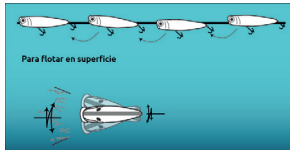

PARA PESCA EN SUPERFICIE

Señuelos para pesca

- Características:
- Tipo Popper
 - Para pesca en superficie
 - Modelo: 9185
 - Acción: Flota en la superficie

OFERTA ESPECIAL

Código	Medida (mm)	Peso (g)	Color	Precio
15SENUEL505CH	80	11.5	Plata-Rojo	\$145.00
15SENUEL506CH	80	11.5	Naranja-Negro	\$138.04
15SENUEL507CH	80	11.5	Plata-Amarillo	\$138.04
15SENUEL508CH	80	11.5	Amarillo-Azul	\$138.04

Unidad: 1 Pieza. Master: 100 Piezas.

Señuelos para pesca

- Características:
- Tipo Popper
 - Para pesca en superficie
 - Modelo: 9140
 - Acción: Flota en la superficie

OFERTA ESPECIAL

Código	Medida (mm)	Peso (g)	Color	Precio
15SENUEL504CH	105	24	Verde/amarillo-Negro	\$153.12
15SENUEL503CH	105	24	Rojo-Amarillo	\$153.12
15SENUEL402CH	105	24	Verde-Negro	\$143.84
15SENUEL502CH	105	24	Azul-Negro	\$153.12

Unidad: 1 Pieza. Master: 100 Piezas.

Señuelos para pesca

- Características:
- Modelo: GM9058
 - Acción: Hundimiento variable

OFERTA ESPECIAL

Código	Medida (mm)	Peso (g)	Color	Precio
15SENUEL370CH	55	9.2	Naranja-Dorado	\$140.36
15SENUEL371CH	55	9.2	Verde-Fluorescente	\$140.36
15SENUEL569CH	55	9.2	Azul-gris tornasol	\$135.72
15SENUEL372CH	70	15	Rojo-Perla	\$149.64
15SENUEL373CH	70	15	Verde-Limón	\$149.64
15SENUEL570CH	70	15	Azul-gris tornasol	\$149.64

Unidad: 1 Pieza. Master: 100 Piezas.

Señuelos para pesca

- Características:
- Con plomos en su interior
 - Acción: Flota en la superficie

TERMINADO NIQUELADO

Código	Medida (mm)	Peso (g)	Color	Precio
15SENUEL316QI	75	9	Negro-Azul-Gris	\$576.52
15SENUEL317QI	75	10	Negro-Naranja	\$570.72
15SENUEL318QI	75	10	Negro-Verde	\$570.72
15SENUEL320QI	75	18	Amarillo-Naranja	\$576.52
15SENUEL321QI	75	13	Negro-Verde-Amarillo-Naranja	\$576.52
15SENUEL319QI	75	15	Negro-Amarillo-Azul-Rosa-Blanco	\$576.52
15SENUEL319QI	75	15	Rojo	\$586.96
15SENUEL271QI	70	12	Negro-Azul-Gris	\$675.12