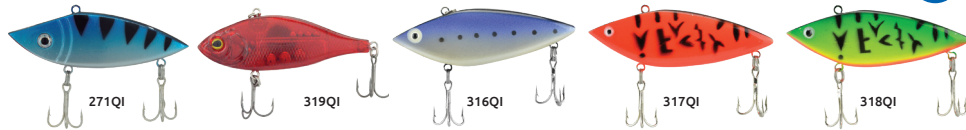

PARA PESCA EN SUPERFICIE

Señuelos para pesca

- Características:
- Tipo Popper
 - Para pesca en superficie
 - Modelo: 9185
 - Acción: Flota en la superficie

OFERTA ESPECIAL

Código	Medida (mm)	Peso (g)	Color	Precio
15SENUEL505CH	80	11.5	Plata-Rojo	\$145.00
15SENUEL506CH	80	11.5	Naranja-Negro	\$138.04
15SENUEL507CH	80	11.5	Plata-Amarillo	\$138.04
15SENUEL508CH	80	11.5	Amarillo-Azul	\$138.04

Unidad: 1 Pieza. Master: 100 Piezas.

Señuelos para pesca

- Características:
- Tipo Popper
 - Para pesca en superficie
 - Modelo: 9140
 - Acción: Flota en la superficie

OFERTA ESPECIAL

Código	Medida (mm)	Peso (g)	Color	Precio
15SENUEL504CH	105	24	Verde/amarillo-Negro	\$153.12
15SENUEL503CH	105	24	Rojo-Amarillo	\$153.12
15SENUEL402CH	105	24	Verde-Negro	\$143.84
15SENUEL502CH	105	24	Azul-Negro	\$153.12

Unidad: 1 Pieza. Master: 100 Piezas.

Señuelos para pesca

- Características:
- Modelo: GM9058
 - Acción: Hundimiento variable

OFERTA ESPECIAL

Código	Medida (mm)	Peso (g)	Color	Precio
15SENUEL370CH	55	9.2	Naranja-Dorado	\$140.36
15SENUEL371CH	55	9.2	Verde-Fluorescente	\$140.36
15SENUEL569CH	55	9.2	Azul-gris tornasol	\$135.72
15SENUEL372CH	70	15	Rojo-Perla	\$149.64
15SENUEL373CH	70	15	Verde-Limón	\$149.64
15SENUEL570CH	70	15	Azul-gris tornasol	\$149.64

Unidad: 1 Pieza. Master: 100 Piezas.

Señuelos para pesca

- Características:
- Con plomos en su interior
 - Acción: Flota en la superficie

TERMINADO NIQUELADO

Código	Medida (mm)	Peso (g)	Color	Precio
15SENUEL316QI	75	9	Negro-Azul-Gris	\$576.52
15SENUEL317QI	75	10	Negro-Naranja	\$570.72
15SENUEL318QI	75	10	Negro-Verde	\$570.72
15SENUEL320QI	75	18	Amarillo-Naranja	\$576.52
15SENUEL321QI	75	13	Negro-Verde-Amarillo-Naranja	\$576.52
15SENUEL319QI	75	15	Negro-Amarillo-Azul-Rosa-Blanco	\$576.52
15SENUEL319QI	75	15	Rojo	\$586.96
15SENUEL271QI	70	12	Negro-Azul-Gris	\$675.12