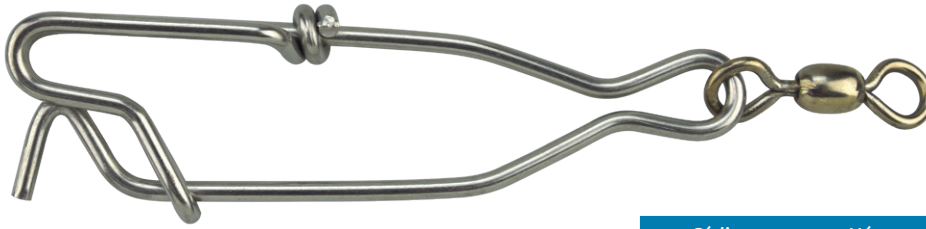

Gancho para pescar con destorcedor

- Características:
- Acero inoxidable SS304
 - Tipo "L"
 - Resistencia: 160 KG

Código	Número	Diam. x Long. (mm)	Precio
14DESTOR376CH	6/0	3.5 x 125	\$60.32

Unidad: 1 pieza Master: 20 piezas

Gancho para pescar sin destorcedor

- Características:
- Tipo "L"

Código	Diam. x Long. (mm)	Precio
14DESTOR006DO	3.5 x 125	\$505.76

Unidad: 24 Piezas. Master: 12 estuches

Líderes para pesca

Código	Número	Características	Capacidad	Precio
15LIDER-002SA	WH02-030	• Anzuelo niquelado (#3/0) • Alambre de acero recubierto con plástico • Longitud: 40 cm color verde	(13.61kg) 30Lbs	\$53.36
15LIDER-003SA	WH02-050	• Anzuelo niquelado (#5/0) • Alambre de acero recubierto con plástico • Longitud: 40 cm color verde	(13.61kg) 30Lbs	\$53.36
15LIDER-004SA	WL02-103	• Alambre de acero recubierto con plástico negro • Longitud: 50 cm con destorcedor #14 y seguro	(3kg) 6.7Lbs	\$55.68
15LIDER-005SA	WL02-106	• Alambre de acero recubierto con plástico negro • Longitud: 50 cm con destorcedor #11 y seguro	(6kg) 13Lbs	\$55.68
15LIDER-006SA	WL02-109	• Alambre de acero recubierto con plástico negro • Longitud: 50 cm con destorcedor #8 y seguro	(8.62kg) 19Lbs	\$55.68
15LIDER-007SA	WL04-203	• Alambre de acero recubierto con plástico negro • Longitud: 70 cm con destorcedor #14 y seguro	(3kg) 6.7Lbs	\$75.40
15LIDER-008SA	WL04-206	• Alambre de acero recubierto con plástico negro • Longitud: 70 cm con destorcedor #11 y seguro	(6kg) 13Lbs	\$75.40
15LIDER-009SA	WL04-209	• Alambre de acero recubierto con plástico negro • Longitud: 70 cm con destorcedor #8 y seguro	(8.62kg) 19Lbs	\$113.68

Unidad: 3 Piezas. Master: 10 Bolsas

Líderes para pesca

- Características:
- Material: cable de acero cubierto con nylon color negro
 - Con destorcedor tipo barril y broche de seguridad #8 terminado negro

Código	Número	Longitud Hilo	Precio
15LIDER-010QI	2	18 cm	\$92.80
15LIDER-011QI		23.5 cm	\$97.44
15LIDER-012QI		33 cm	\$81.20

Unidad: 5 Piezas. Master: 1 Bolsa