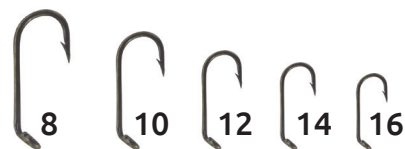

OFERTA POR VOLUMEN

TORCIDO AL REVÉS

OJO ANILLADO

ACABADO ESTANADO

Código	Serie	Número	Unidad	Master	Precio
15ANZUEL375YO		3			\$404.84
15ANZUEL377YO		5			\$269.12
15ANZUEL378YO		6			\$183.28
15ANZUEL379YO		7			\$153.12
15ANZUEL380YO		8			\$124.12
15ANZUEL381YO		9			\$87.00
15ANZUEL382YO		10			\$71.92
15ANZUEL383YO	330	11	Caja con 100 Piezas	20 Cajas	\$68.44
15ANZUEL384YO		12			\$61.48
15ANZUEL385YO		13			\$42.92
15ANZUEL386YO		14			\$45.24
15ANZUEL387YO		15			\$39.44
15ANZUEL391YO		19			\$39.44
15ANZUEL392YO		20			\$39.44

Anzuelos para pesca GIM

OFERTA POR VOLUMEN

OJO ANILLADO

ACABADO BRONCE

Código	Serie	Número	Unidad	Master	Precio
15ANZUEL431YO		8			\$82.36
15ANZUEL432YO		10			\$78.88
15ANZUEL433YO	4840	12	Caja con 100 Piezas	20 Cajas	\$73.08
15ANZUEL434YO		14			\$69.60
15ANZUEL435YO		16			\$58.00

El tamaño de las ilustraciones puede variar con el tamaño real