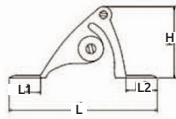

Guía para caña de alta resistencia

- Características:
- Cromada RHG
 - Guía de alta resistencia

Código	Número	No. Rodamiento	Medidas				Precio
			L	L1	L2	H	
15PESCAC146CH	1	2	70	15	19	20	\$307.40
15PESCAC147CH	2	2	80	20	21	22	\$350.32
15PESCAC148CH	3	2	92	20	24	30	\$433.84

Unidad: 1 Juego con 2 piezas Master: 50 juegos

Guía para caña

- Características:
- Cromada NRHG

Código	Número	Medidas				Precio
		L	L1	L2	H	
15PESCAC149CH	1	55.8	13	13	23.5	\$378.16
15PESCAC150CH	2	71.3	16	16	30.5	\$406.00
15PESCAC151CH	3	87	19	19	37	\$461.68

Unidad: 10 Piezas *5 Piezas Master: 10 Piezas *5 Piezas

- Características:
- Material: Acero inoxidable

Punta para caña

Código	Número	Medidas		Precio
		(A*) mm	(B) mm	
15PESCAC156CH	8	3	3	\$154.28
15PESCAC155CH	8	3	1.2	\$154.28
15PESCAC143CH	8	3	5.15	\$114.84
15PESCAC108CH	8	3.5	5.15	\$122.96
15PESCAC144CH	8	4	5.15	\$124.12
15PESCAC145CH	8	4.5	5.15	\$124.12
15PESCAC109CH	8	5.0	5.15	\$132.24
15PESCAC110CH	10	5.0	5.80	\$142.68

Unidad: 10 Piezas Master: 10 Piezas

- Características:
- Material: Interior de cerámica, exterior de acero inoxidable
 - A* Diámetro interno

Punta guía rodillo para caña de pesca

- Características:
- Material: plástico muy resistente
 - Superficie lisa, la cual permite enredar el hilo de una forma uniforme y rápida para volverlo a utilizar
 - Rodamientos tratados con AFLON
 - Marca: AFTCO
 - Carrete muy práctico para enredar el hilo de pesca