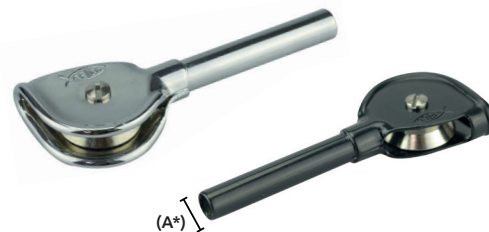

Guía para caña de alta resistencia

- Características:
- Cromada RHG
 - Guía de alta resistencia

Código	Número	No. Rodamiento	Medidas				Precio
			L	L1	L2	H	
15PESCAC146CH	1	2	70	15	19	20	\$307.40
15PESCAC147CH	2	2	80	20	21	22	\$350.32
15PESCAC148CH	3	2	92	20	24	30	\$433.84

Unidad: 10 Piezas *5 Piezas Master: 10 Piezas *5 Piezas

- Características:
- Material: Acero inoxidable

Punta para caña

Código	Número	Medidas		Precio
		(A*) mm	(B) mm	
15PESCAC156CH	8	3	3	\$154.28
15PESCAC155CH	8	3	1.2	\$154.28
15PESCAC143CH	8	3	5.15	\$114.84
15PESCAC108CH	8	3.5	5.15	\$122.96
15PESCAC144CH	8	4	5.15	\$124.12
15PESCAC145CH	8	4.5	5.15	\$124.12
15PESCAC109CH	8	5.0	5.15	\$132.24
15PESCAC110CH	10	5.0	5.80	\$142.68

Unidad: 10 Piezas Master: 10 Piezas

- Características:
- Material: Interior de cerámica, exterior de acero inoxidable
 - A* Diámetro interno

Punta guía rodillo para caña de pesca

- Características:
- Material: plástico muy resistente
 - Superficie lisa, la cual permite enredar el hilo de una forma uniforme y rápida para volverlo a utilizar
 - Rodamientos tratados con AFLON
 - Marca: AFTCO
 - Carrete muy práctico para enredar el hilo de pesca

Código	Número	Acabado	Diámetro interno (A*)	Pulgadas	mm	Precio
15PESCAC063AF	RTL110	Negro	10/64"	3.96	\$777.20	
15PESCAC064AF	RTL112	Cromado	12/64"	4.76	\$660.04	

Unidad: 1 Pieza. Master: 1 Pieza.

Punta guía rodillo para caña de pesca