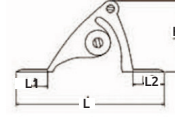

Guía para caña de alta resistencia

- Características:
- Cromada RHG
 - Guía de alta resistencia

Código	Número	No. Rodamiento	Medidas				Precio
			L	L1	L2	H	
15PESCAC146CH	1	2	70	15	19	20	\$307.40
15PESCAC147CH	2	2	80	20	21	22	\$350.32
15PESCAC148CH	3	2	92	20	24	30	\$433.84

Unidad: 1 Juego con 2 piezas Master: 50 juegos

Guía para caña

- Características:
- Cromada NRHG

Código	Número	Medidas				Precio
		L	L1	L2	H	
15PESCAC149CH	1	55.8	13	13	23.5	\$378.16
15PESCAC150CH	2	71.3	16	16	30.5	\$406.00
15PESCAC151CH	3	87	19	19	37	\$461.68

Unidad: 10 Piezas *5 Piezas Master: 10 Piezas *5 Piezas

- Características:
- Material: Acero inoxidable

Punta para caña

Código	Número	Medidas		Precio
		(A*) mm	(B) mm	
15PESCAC156CH	8	3	3	\$154.28
15PESCAC155CH	8	3	1.2	\$154.28
15PESCAC143CH	8	3	5.15	\$114.84
15PESCAC108CH	8	3.5	5.15	\$122.96
15PESCAC144CH	8	4	5.15	\$124.12
15PESCAC145CH	8	4.5	5.15	\$124.12
15PESCAC109CH	8	5.0	5.15	\$132.24
15PESCAC110CH	10	5.0	5.80	\$142.68

Unidad: 10 Piezas Master: 10 Piezas

- Características:
- Material: Interior de cerámica, exterior de acero inoxidable
 - A* Diámetro interno

Punta guía rodillo para caña de pesca

- Características:
- Material: plástico muy resistente
 - Superficie lisa, la cual permite enredar el hilo de una forma uniforme y rápida para volverlo a utilizar
 - Rodamientos tratados con AFLON
 - Marca: AFTCO
 - Carrete muy práctico para enredar el hilo de pesca