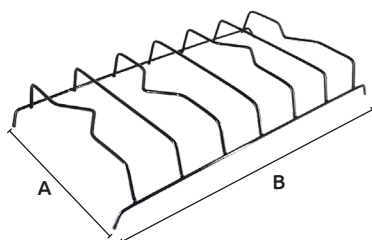

### Perilla para parrilla de gas

- Características:
- Polipropileno

Código	Número	Medidas (mm)		Precio
		A	B	
15PARRIL055SM	PPE-2Y4	16	42	\$22.56

Unidad: 1 pieza Master: 20 piezas

### Rejilla de alambre para estufa

- Características:
- Para estufa de gas de 2 y 4 quemadores
  - Porcelanizada

Código	Modelo	Medidas (mm)		Precio
		A	B	
15PARRIL057SM	RA-2Y4	217	400	\$48.14

Unidad: 1 pieza Master: 10 piezas