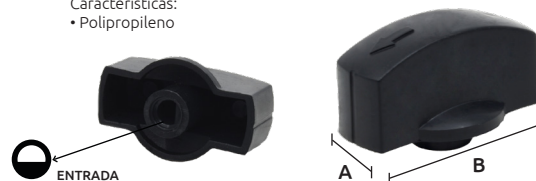

Perilla para parrilla de gas

1. Características:
2. Polipropileno

Código	Número	Medidas (mm)		Precio
		A	B	
15PARRIL055SM	PPE-2Y4	16	42	$22.56

Unidad: 1 pieza Master: 20 piezas