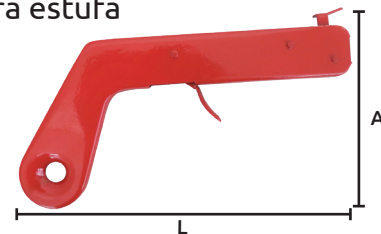

### Perilla para parrilla de gas

- Características:
- Polipropileno

Código	Número	Medidas (mm)		Precio
		A	B	
15PARRIL055SM	PPE-2Y4	16	42	\$22.56

Unidad: 1 pieza Master: 20 piezas

### Rejilla de alambre para estufa

- Características:
- Para estufa de gas de 2 y 4 quemadores
  - Porcelanizada

Código	Modelo	Medidas (mm)		Precio
		A	B	
15PARRIL057SM	RA-2Y4	217	400	\$48.14

Unidad: 1 pieza Master: 10 piezas

### Encendedor para estufa

- Características:
- Tipo pistola
  - Material: metal color rojo
  - Encendido de gatillo
  - En caja de cartón