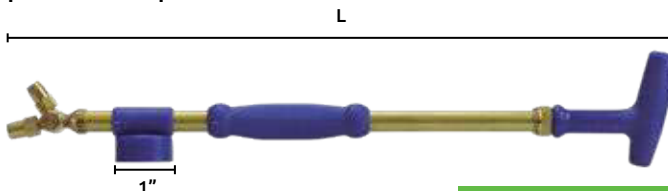

Lanza para aspersor boquilla sencilla

- Características:
- Lanza de latón
 - Mango de plástico
 - Incluye kit de reparación
 - Aspersión ajustable

Boquilla Sencilla fija

Aspersión ajustable

Se puede utilizar Con botellas de refresco o agua

Código	Número	Longitud (L)	Precio
22LANZA-018CH	MO0001	360 mm	\$265.64

Unidad: 1 Pieza. Master: 100 Piezas.

Lanza para aspersor boquilla doble

- Características:
- Lanza de latón con doble boquilla
 - Mango de plástico
 - Incluye kit de reparación
 - Aspersión ajustable

Boquilla doble Giro 180°

Aspersión ajustable

Se puede utilizar con botellas de refresco o agua mayor a un litro

Código	Número	Longitud (L)	Precio
22LANZA-019CH	MO0002	387 mm	\$374.68

Unidad: 1 Pieza. Master: 100 Piezas.

Pistola para aspersor

- Características:
- Lanza metálica
 - Mangos de plástico
 - Conexión de bronce
 - Para alta presión
 - Ideal para cultivos altos
 - Tipo revólver

Código	Número	Longitud (mm)		Precio
		A	B	
22PISTOL005CH	D-L4	100	470	\$2,060.16