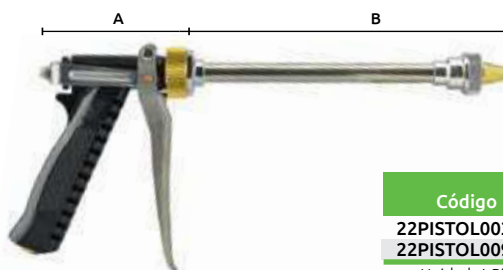

Unidad: 1 Pieza. Master: 10 Piezas.

Pistola para aspersor

- Características:
- Lanza metálica
 - Mango de aluminio
 - Conexiones de bronce
 - Presión de trabajo: 60-70 Kg
 - Punta como Sprayer

Código	Número	Longitud (mm)		Precio
		A	B	
22PISTOL006CH	S/N	100	200	\$370.04

Unidad: 1 Pieza. Master: 50 Piezas.

Pistola para aspersor

- Características:
- Lanza metálica
 - Mango de plástico
 - Para uso de parihuelas GIMEX
 - Punta como Sprayer

Código	Número	Longitud (mm)		Precio
		A	B	
22PISTOL004CH	S/N	100	435	\$219.24
22PISTOL002CH	D-H1	100	300	\$315.52

Unidad: 1 Pieza. Master: 1 Pieza.

Pistola para aspersor

- Características:
- Lanza metálica
 - Mango de plástico
 - Para uso en parihuelas GIMEX
 - Punta como Jet
 - Marca: GIMEX

Salida tipo hembra

Salida tipo macho

Código	Número	Longitud (mm)		Tipo de salida	Precio
		A	B		
22PISTOL003CH	DH-99	100	200	Hembra	\$339.88
22PISTOL009CH	PL018	100	200	Macho	\$339.88

Unidad: 1 Pieza. Master: 1 Pieza.