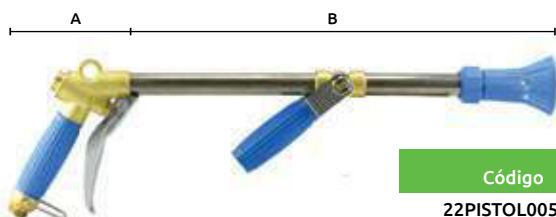

Lanza para aspersor boquilla sencilla

- Características:
- Lanza de latón
 - Mango de plástico
 - Incluye kit de reparación
 - Aspersión ajustable

Boquilla Sencilla fija

Aspersión ajustable

Se puede utilizar Con botellas de refresco o agua

Código	Número	Longitud (L)	Precio
22LANZA-018CH	MO0001	360 mm	\$265.64

Unidad: 1 Pieza. Master: 100 Piezas.

Lanza para aspersor boquilla doble

- Características:
- Lanza de latón con doble boquilla
 - Mango de plástico
 - Incluye kit de reparación
 - Aspersión ajustable

Boquilla doble Giro 180°

Aspersión ajustable

Se puede utilizar con botellas de refresco o agua mayor a un litro

Código	Número	Longitud (L)	Precio
22LANZA-019CH	MO0002	387 mm	\$374.68

Unidad: 1 Pieza. Master: 100 Piezas.

Pistola para aspersor

- Características:
- Lanza metálica
 - Mangos de plástico
 - Conexión de bronce
 - Para alta presión
 - Ideal para cultivos altos
 - Tipo revólver

Código	Número	Longitud (mm)		Precio
		A	B	
22PISTOL005CH	D-L4	100	470	\$2,060.16