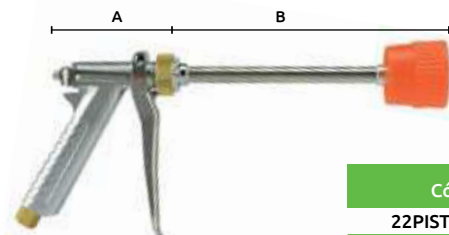

Boquilla doble Giro 180°

Aspersión ajustable

Se puede utilizar con botellas de refresco o agua mayor a un litro

Código	Número	Longitud (L)	Precio
22LANZA-019CH	MO0002	387 mm	\$374.68

Unidad: 1 Pieza. Master: 100 Piezas.

Pistola para aspersor

- Características:
- Lanza metálica
 - Mangos de plástico
 - Conexión de bronce
 - Para alta presión
 - Ideal para cultivos altos
 - Tipo revólver

Código	Número	Longitud (mm)		Precio
		A	B	
22PISTOL005CH	D-L4	100	470	\$2,060.16

Unidad: 1 Pieza. Master: 10 Piezas.

Pistola para aspersor

- Características:
- Lanza metálica
 - Mango de aluminio
 - Conexiones de bronce
 - Presión de trabajo: 60-70 Kg
 - Punta como Sprayer

Código	Número	Longitud (mm)		Precio
		A	B	
22PISTOL006CH	S/N	100	200	\$370.04