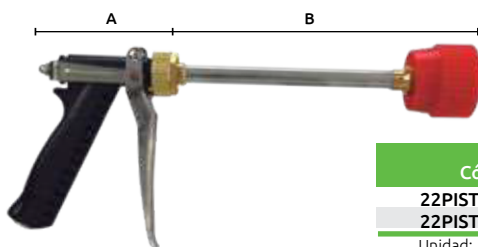

Pistola para aspersor

- Características:
- Lanza metálica
 - Mangos de plástico
 - Conexión de bronce
 - Para alta presión
 - Ideal para cultivos altos
 - Tipo revólver

Código	Número	Longitud (mm)		Precio
		A	B	
22PISTOL005CH	D-L4	100	470	\$2,060.16

Unidad: 1 Pieza. Master: 10 Piezas.

Pistola para aspersor

- Características:
- Lanza metálica
 - Mango de aluminio
 - Conexiones de bronce
 - Presión de trabajo: 60-70 Kg
 - Punta como Sprayer

Código	Número	Longitud (mm)		Precio
		A	B	
22PISTOL006CH	S/N	100	200	\$370.04

Unidad: 1 Pieza. Master: 50 Piezas.

Pistola para aspersor

- Características:
- Lanza metálica
 - Mango de plástico
 - Para uso de parihuelas GIMEX
 - Punta como Sprayer

Código	Número	Longitud (mm)		Precio
		A	B	
22PISTOL004CH	S/N	100	435	\$219.24
22PISTOL002CH	D-H1	100	300	\$315.52

Unidad: 1 Pieza. Master: 1 Pieza.

Pistola para aspersor

- Características:
- Lanza metálica
 - Mango de plástico
 - Para uso en parihuelas GIMEX
 - Punta como Jet
 - Marca: GIMEX

Salida tipo hembra

Salida tipo macho