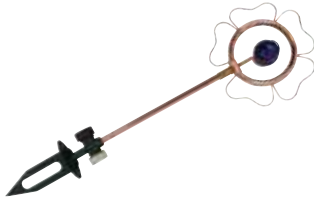

## Conector rápido para manguera

- Características:
- Conexión hembra de 3/4"
  - Material polipropileno más fibra de vidrio
  - Uso universal

Código	Número	Precio
22HIDROR029CH	GM 8076001	\$92.80

Unidad: 1 pieza. Master: 1 pieza

## Conector rápido para manguera

- Características:
- Conector rápido
  - Para manguera de 1/2"
  - Cuerda NPT hembra de 3/4"
  - Material plástico

Código	Número	Precio
14CONEX-096CH	NB1015	\$13.92

Unidad: 1 Pieza. Master: 1 Pieza.

## Conector rápido para manguera

- Características:
- Conector rápido
  - Material plástico
  - Entrada 3/4" (19mm)
  - Juego de 2 conectores rápidos
  - Ideal para intercambiar accesorios de riego como mangueras y aspersores

## Aspersor giratorio de latón grande "flor"

- Características:
- Aspersor giratorio de latón grande "flor"
  - Moderno con diseño decorativo para jardín
  - Está fabricado en latón para una larga duración
  - Ligero y fácil de colocar
  - Entrada rosca manguera 12.7mm